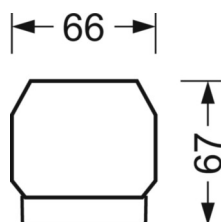

## Механика

цвет корпуса	белый стандартный для электротехники RAL 9016
размеры (LxWxH/DxH)	1531mm x 55mm x 37mm
вес (нетто)	1.65kg
Вид монтажа	сборка трековых систем, световая структура

## размеры

L	1531 mm	Длина
В	55 mm	Ширина
н	37 mm	Высота