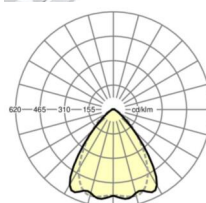

параметры

номер заказа	19531004400
код EAN	4020863441181
номер таможенного тарифа	94051190
Знак прохождения контроля	IP 20, класс защиты I, ENEC10 VDE, F, HACCP DIN10500/Food/IFS-пригодность для применения/BRC, Indoor, CE
Степень ударопрочности IK	IK03 (-20°C bis 30°C)
Температура окружающей среды	ta -20°C в 30°C
Гарантийный срок	5 лет
Государственные программы поддержки	BEG - государственные субсидии для энергосберегающих зданий (действительна только для Германии)

электротехника

Балласт	Электронный драйвер (1 штука)
Мощность системы	86W
сетевое напряжение	230V/50Hz
автоматический предохранитель (пусковой ток)	12 штук/B10, 19 штук/B16, 20 штук/C10, 32 штук/C16
класс энергосбережения/Источник света	C

Оптика

Оснастка	LED, цветопередача/оттенок света CRI ≥ 80 / 4000K
Допуск для координаты цветности (MacAdam)	3SDCM
Номинальный световой поток	14930lm
Срок службы LED	70000h L80/B10 (Tq 30°C)
светоотдача светильников	174lm/W
Угол излучения	80° (C0) / 75° (C90)
UGR поп./вдоль	22.5 / 23.2

DEEP-LINK

<https://www.regiolum.de/ru/article/19531004400>

Ссылка	LED 15000lm 840
ηLB	100 %
Φ ↓/↑	98 % / 2 %
UGR поп./вдоль	22.5 / 23.2